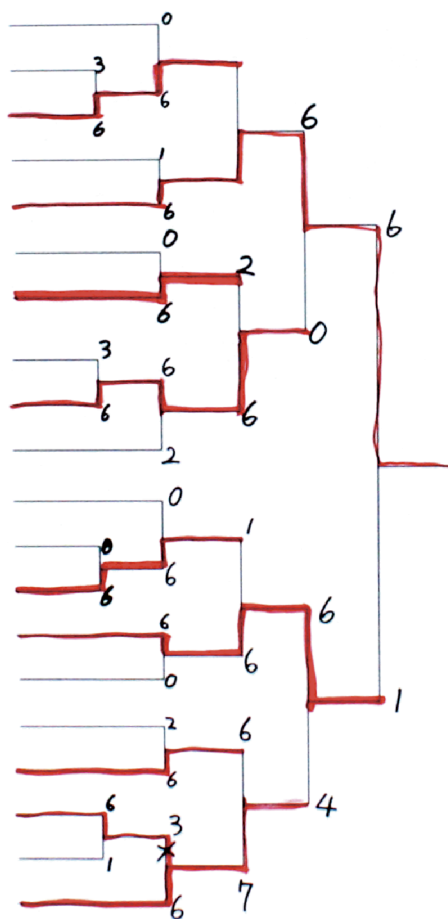

1位, 2位トーナメント

- 御園由紀子 (八方SS)
- 谷田 智幸 (八方SS)
- 厨 美穂 (ATC)
- 永原 冲高 (ATC)
- 黒岩 幸子 (JOKER)
- 関戸 正幸 (MTO)
- 丸山 聡子 (Cherry)
- 金箱 英巳 (We'll)
- 長沢 由梨 (ロビンガバートC)
- 佐々木 篤 (ロビンガバートC)
- 柳沢 澄枝 (team try)
- 藤森 博史 (Y Z)
- 鳥羽カヨ子 (ATC)
- 鈴木 泰斗 (ATC)
- 千葉まゆみ (諏訪湖のもりこ)
- 世川 康成 (諏訪湖のもりこ)